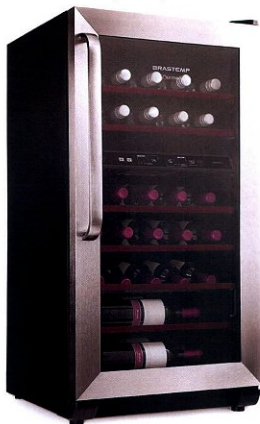

Dois níveis

R$ 1.199

loja.brastemp.com.br